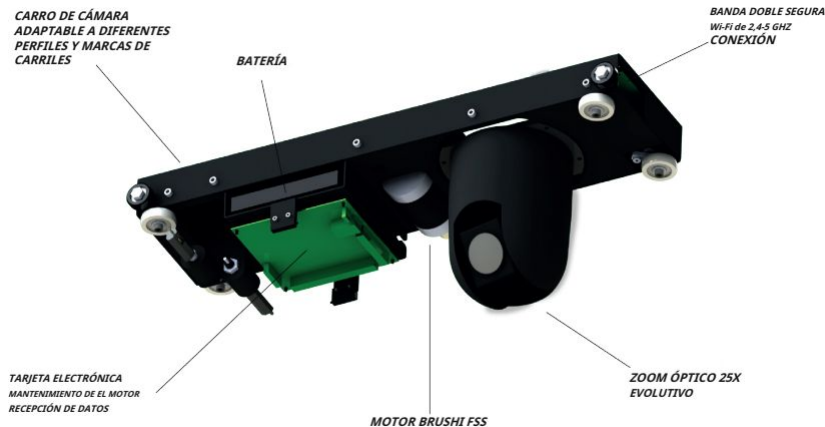

## DISCRETO

Con su cubierta de espejo de poliéster de 250 micras, Raildome® ofrece vigilancia discreta integrándose perfectamente en su entorno e impide el análisis de movimientos del transporte de cámaras de personas malintencionadas.

## UN CARRO DE CÁMARA AUTÓNOMO PARA UNA FÁCIL INSTALACIÓN

Autónomo gracias a su batería de iones de litio de 25,2 V. Dos interruptores de carga permiten recargar la batería cuando el carro de la cámara está parado. Diseñado para ser fácil de instalar, el carro se mueve libremente en el riel, sin cables y sin fricción. Movimiento silencioso, rápido y preciso, gracias a un carro que descansa sobre rodillos de uretano.

## PERFILES DISCRETOS Y ESTÉTICOS

Se instala sobre rieles de aluminio. Este material tiene ventajas estéticas y permite que la instalación se integre discretamente y ofrece una mejor visibilidad a la cámara. Los tramos se entregan en bloques de 3 metros. Un sistema de escuadras de unión permite una perfecta alineación en el momento del montaje, lo que garantiza la estabilidad de la instalación.

## INSTALACIÓN Y MANTENIMIENTO SENCILLO

El carril se instala como una bandeja de cables eléctricos en tramos de 3 metros. El carro de la cámara se coloca sobre sus cuatro ruedas en el carril. Cuando se enciende el interruptor, el motor sin escobillas de transmisión directa impulsa el carro para memorizar sus paradas en cada extremo y vuelve a estar operativo en unos segundos.