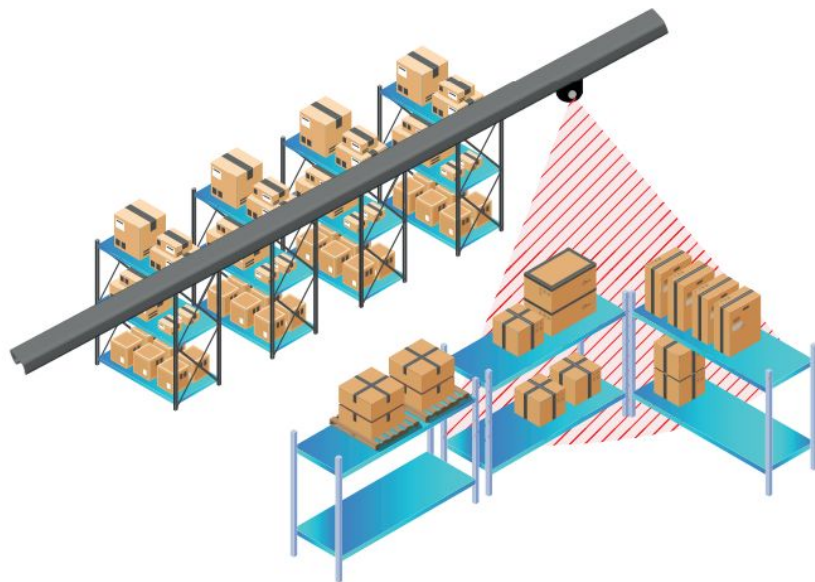

# Raildome®, es la solución ideal para:

- Complementar el CCTV convencional que se usa actualmente.
- Garantizar la protección de tus productos, abarcando monitorear puntos ciegos.
- Controlar líneas de producción a tiempo real.
- Asegurar las actividades de los procesos implementados.
- Detectar cambios de temperatura inusuales.
- Monitorear stocks y reservas.
- Seguimiento de personas y actividades a tiempo real.

## DISCRETO

Con su cubierta de espejo de poliéster de 250 micras, Raildome® ofrece vigilancia discreta integrándose perfectamente en su entorno e impide el análisis de movimientos del transporte de cámaras de personas malintencionadas.