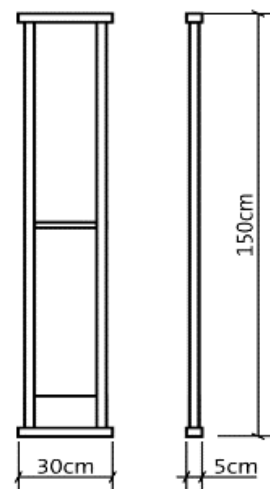

Dimensiones en cm

Contacto

Tel. Oficina: 442 161 0631 Ext. 180

Cel: 55 6543 1767

Laura Pinto

Cel. 55 6543 1767

laura.pinto@sseretail.com.mx

www.sseretail.com.mx