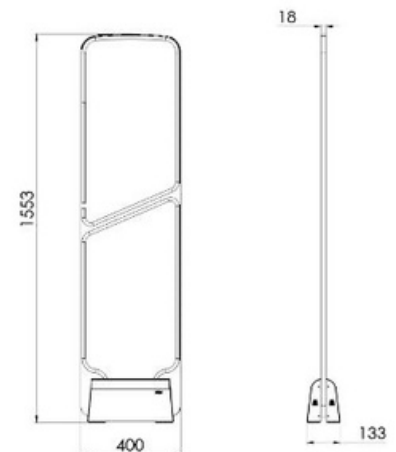

Especificaciones

- Altura: 155,3cm
- Ancho: 40,0cm
- Espesor de base: 13,5cm
- Peso antena Transceptor: 16,45Kg
- Peso antena Receptora: 15,40Kg

Dimensiones en cm

Contacto

Tel. Oficina: 442 161 0631 Ext. 180