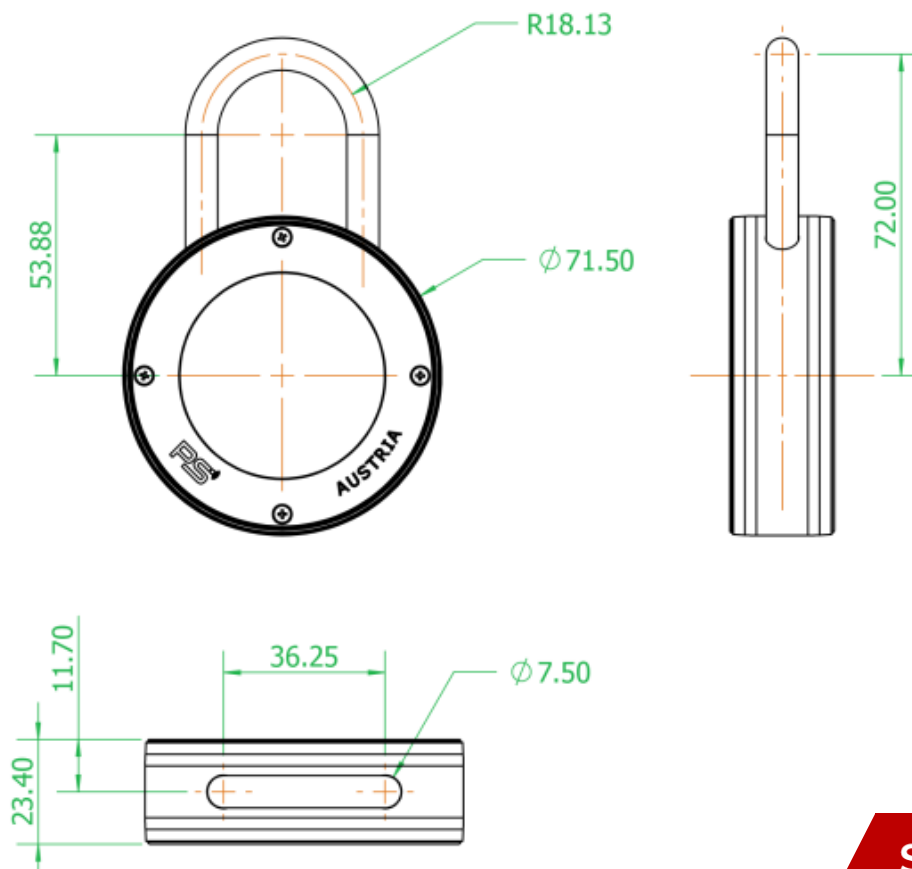

CARACTERÍSTICAS

Sorprende a tus empleados, pareja o amigos con este candado personalizado

Características :

- Diámetro: 71 mm
- Altura: 110 mm
- Espesor: 24 mm

La batería se encuentra detrás de la cubierta.

La duración de la batería es de aprox. 2 años o 20.000 aberturas. Eso depende de la tecnología utilizada así como en la calidad de la batería.

Rango de temperatura: 5-35°C

Superficie:

- Marco de acero endurecido
- Cubierta de vidrio para el logotipo
- Caja de acero inoxidable

Tecnología compatible:

- RFID 125 kHz (EM4102 / EM4200)
- RFID 13,56 MHz (Mifare ISO 14443A)
- Bluetooth (versión iOS 12.0 / Android 7.0)